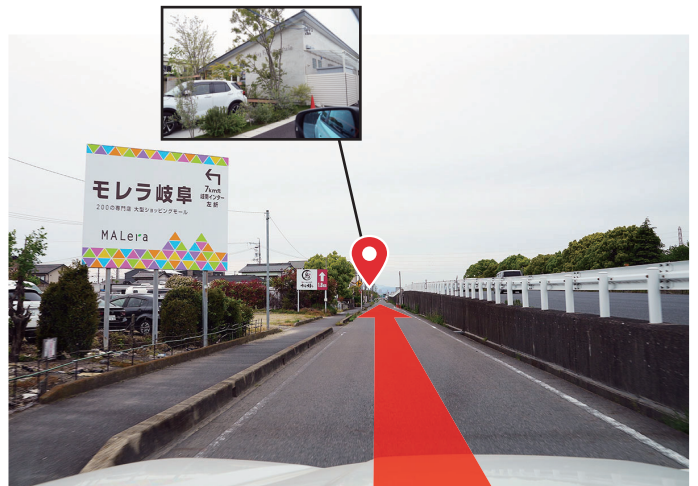

名古屋方面からお車でお越しいただく場合

① 国道22号線を北へ、信号「西島町5丁目」を直進。上り坂を上がっていきます。

② 下り坂をおりたところで、左の側道に入ります。

③ 側道を約300m進むと、左手に目的地があります。

Healing
Forest
Cafe

ヒーリングフォレストカフェ

住所 愛知県一宮市富塚字山寺29

TEL 0586-82-0184